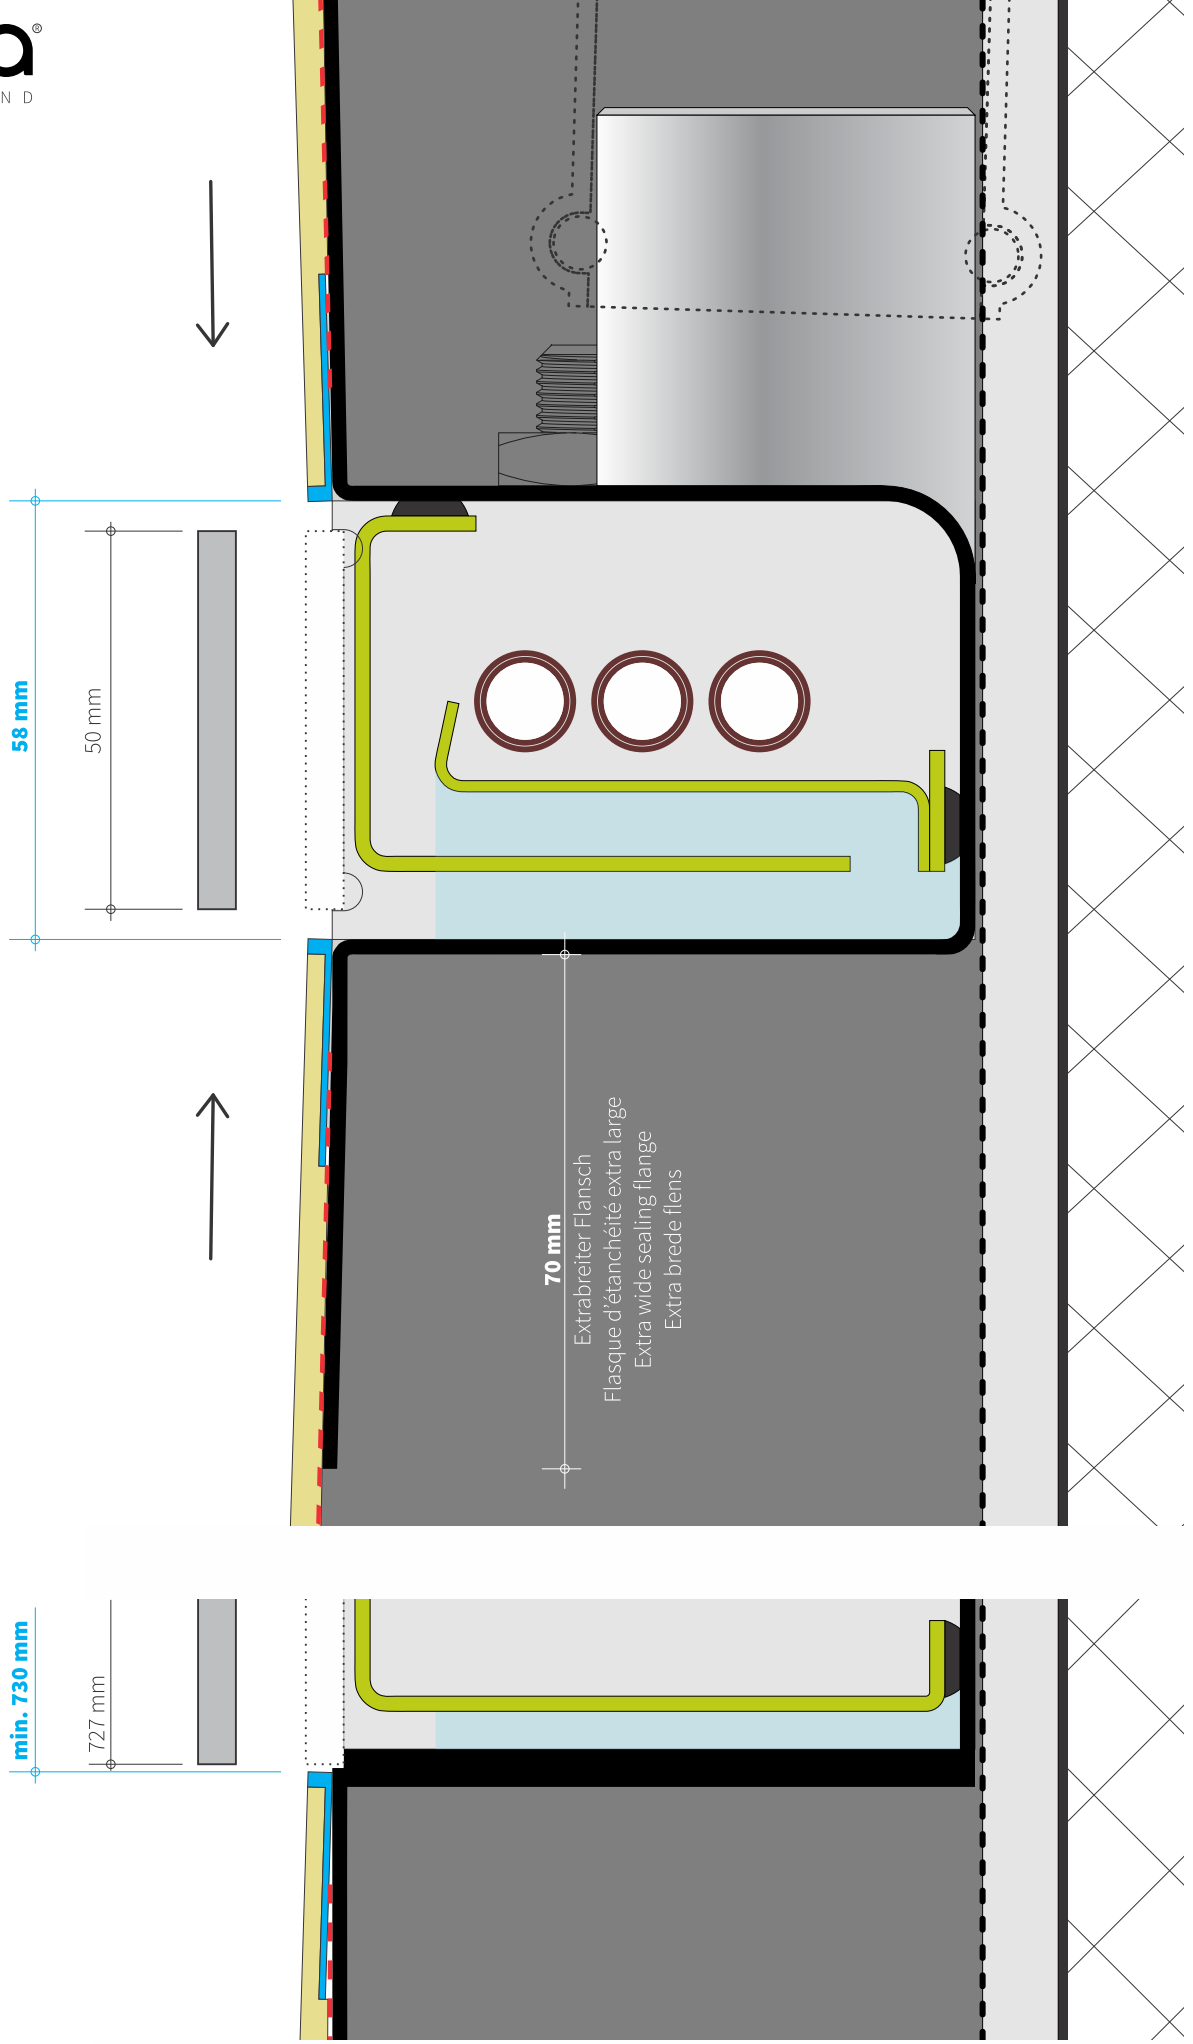

- DE** Duschrinne mit Wärmetauscher - für **fugenlose Bodenbeläge**.
FR Rigole de douche avec échangeur thermique - pour les revêtements de sol sans joints.
EN Shower drain channel with heat exchanger - for seamless floor coverings.
NL Douchegoot met warmtewisselaar - voor gietvloer.

J3/DR-5P-630-F

J3/DR-3P-630-F

J3/RA-630-T1/T2/T3

J3/RA-630-T1/T2/T3

Detail 1:1

Bitte Verarbeitungsrichtlinien von **Naturofloor** befolgen.
 Veuillez suivre les directives de traitement de **Naturofloor**.
 Please follow the processing guidelines of **Naturofloor**.
 Volg de verwerkingsrichtlijnen van **Naturofloor**.

Die **Abschlussprofile NAF** sind **nicht** im Lieferumfang der Duschrinne enthalten.
 Les **profilés finaux NAF** ne sont **pas** inclus dans la livraison de la rigole de douche.
 The **end profiles NAF** are **not** included in the delivery of the shower drain.
 De **afsluitprofielen NAF** zijn **niet** inbegrepen in de levering van de douchegoot.