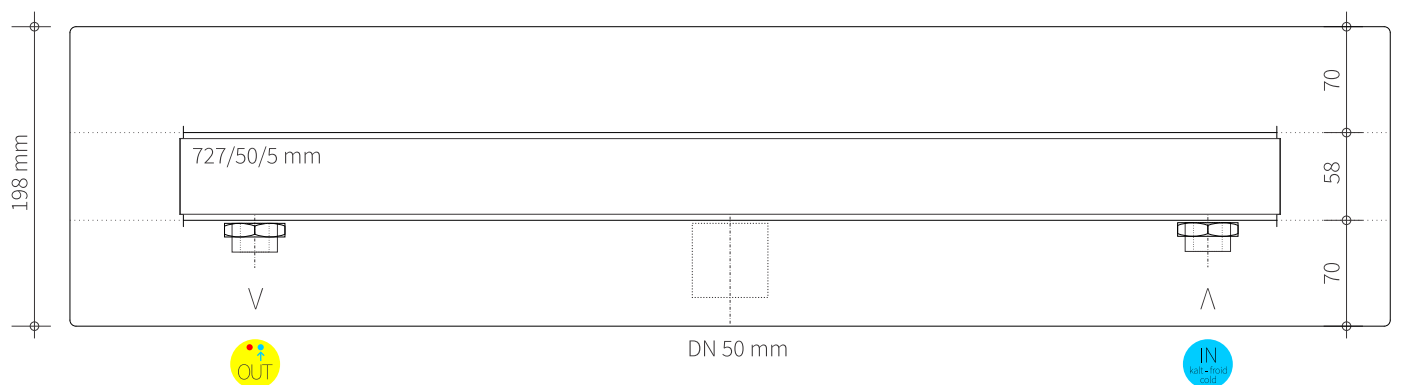

Detail 1:5

J3/DR-3P-630-F

Auf Mischbatterie anschliessen **kalt**
 Se connecter au mitigeur de douche **froid**
 Connect to shower mixer **cold**
 Aansluiten op douchemengkraan **koud**

Detail 1:5

J3/DR-5P-630-F