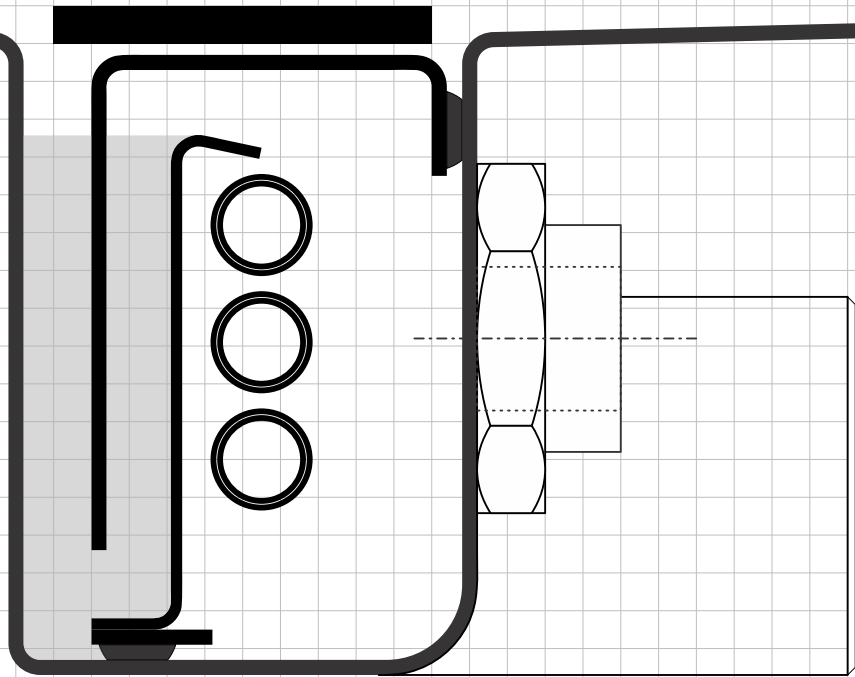

J3/DR-3P-630-F